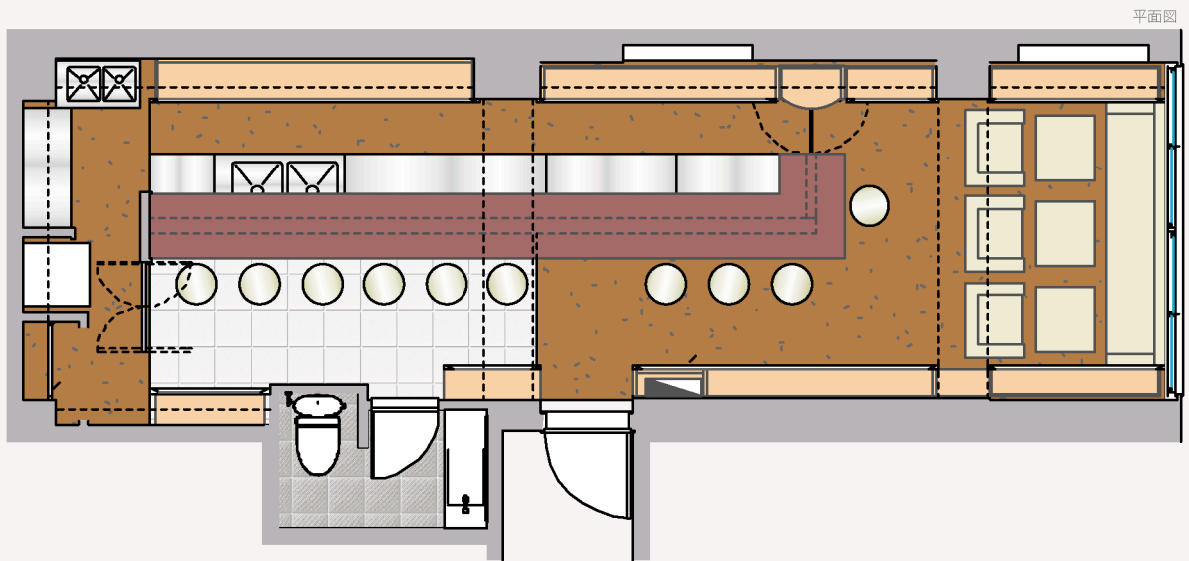

横浜関内にあるauthentic bar

[ CASABLANCA ] KATANO shop  
be completed / 2010 . 06 .

P20-1  
66

studio  
-ize-  
co.,ltd.

片野酒類販売

CASABLANCA 売

メインカウンター

[ CASABLANCA ] KATANO shop | P20-2  
be completed / 2010 . 06 . | 67

平面図

ボックステーブル

[ CASABLANCA ] KATANO shop | P20-3  
 be completed / 2010 . 06 . | 68

DATA

owner	KATANO
design	studio -ize-
construction	HIRO KENSO
furniture	Bell Furniture
electric	BIG Shima
lighting	ODELIC
showcase	DAIWA
sign	NANAO
photo	Makoto Matsuoka

ボックステーブル～サイン