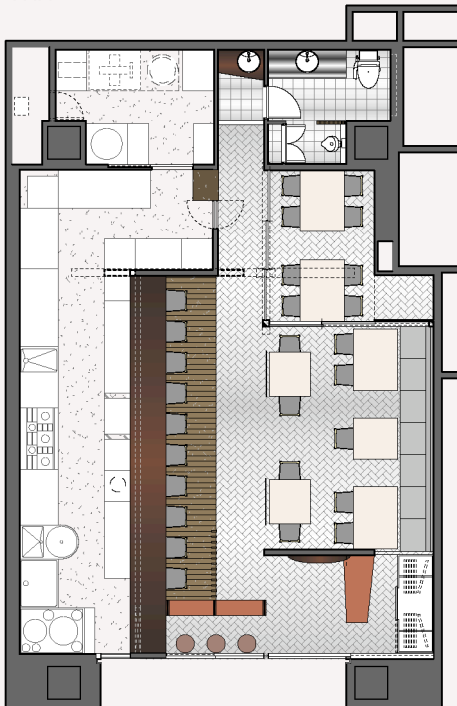

蕎麦 和食 日本酒 処

なごみ

横浜山下町水町通り沿いにある 和風モダンの 蕎麦・日本料理店

[ nagomi ] yamashitacho shop  
be completed / 2008 . 08 .

P13-1  
41

studio  
-ize-  
co.,ltd.

エントラス正面夕景

エントランス正面夕夜景

[ nagomi ] yamashitacho shop | P13-2  
 be completed / 2008 . 08 . | 42

平面図

エントランス潜り戸越し

ホール・テーブル席 (個室open時)

[ nagomi ] yamashitacho shop | P13-3  
be completed / 2008 . 08 . | 43

ホール・テーブル席 (個室close時)

カウンター席