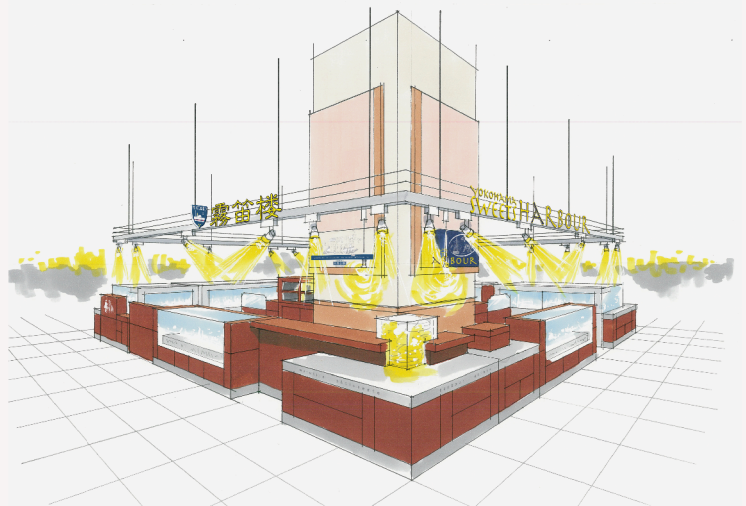

image sketch A

LaLaport Yokohamaにある 洋菓子専門店2社によるコラボレーションショップ

LaLaport Yokohama Mutekiro & Ariake pâtisserie shop  
be completed / 2007 . 03 .

P09-1  
29

studio  
-ize-  
co.,ltd.

image sketch B

ありあけ～霧笛楼

## LaLaport Yokohama Mutekiro & Ariake pâtisserie shop

be completed / 2007 . 03 .

P09-2  
30

霧笛楼サイン

上：霧笛楼～共有スペース / 下：共有スペース～ありあけ

金属薄射=鍍=カウンターロゴ入グラデーション仕様：腰パネル内照式組和紙アクリル板サイン