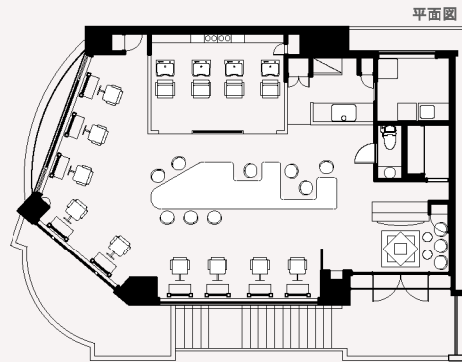

横浜センター南駅近郊にある クラシックモダンのラウンジ風ヘアサロン

[le jardin] center-minami shop
be completed / 2005 . 05 .

P04-1
14

studio
-ize-
co.,ltd.

外観バルコニー側

フリースペース～スタイリングスペース

[le jardin] center-minami shop | P04-2
 be completed / 2005 . 05 . | 15

エントランス～受付カウンター

シャンプースペース

[le jardin] center-minami shop | P04-3
 be completed / 2005 . 05 . | 16

スタイリングスペース

～ design concept ～
 ホテルラウンジ風のクラシックモダン美容院

DATA

owner	KSC co.,Ltd.
design	studio -ize-
construction	ING KOUMUTEN
furniture	BELL FURNITURE
salon equipment	TAKARA BELMONT
lighting	maxray
sign	WISE PLANNING
photo	Makoto Matsuoka