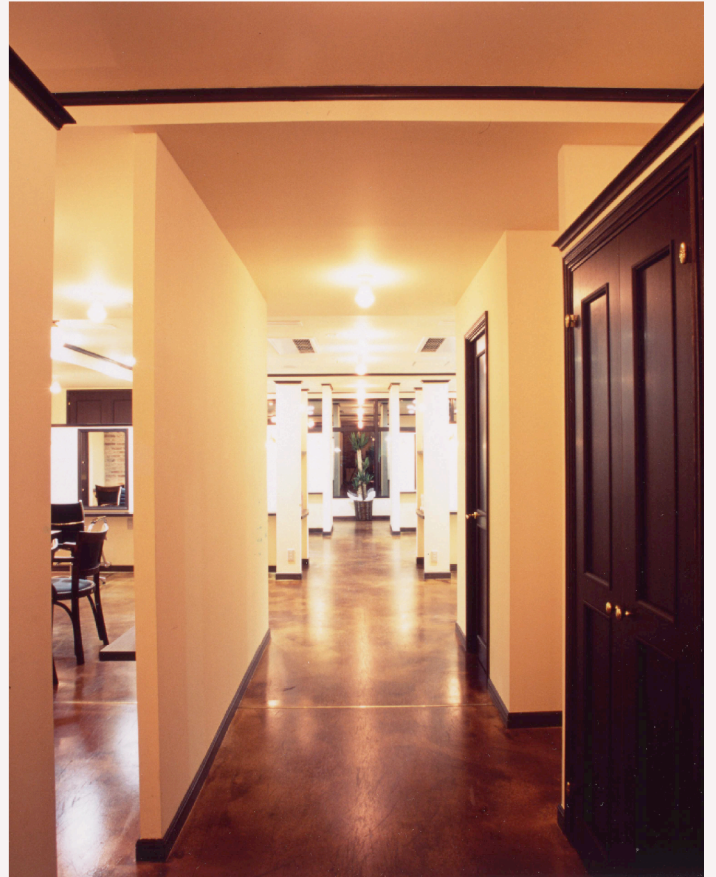

店内中央通路

[le jardin] fujisawa shop | P03-4
be completed / 2005 . 04 . | 12

スタイリングスペースとフリースペース・奥シャンブースペース