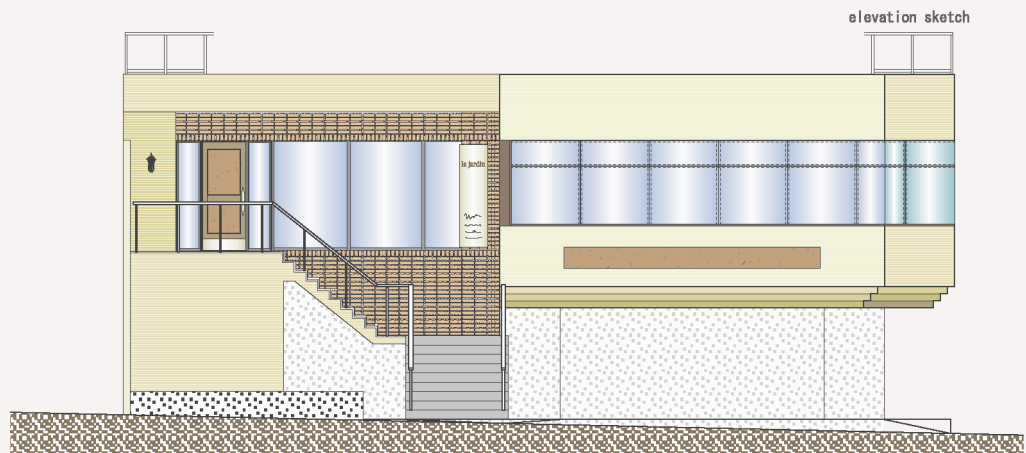

藤沢駅近郊にある クラシックモダンデザインのヘアーサロン

[le jardin] fujisawa shop
be completed / 2005 . 04 .

P03-1
09

studio
-ize-
co.,ltd.

エントランスアプローチ見上げ

[le jardin] fujisawa shop | P03-2
be completed / 2005 . 04 . | 10

エントランスポーチ

エントランスホール～受付カウンター