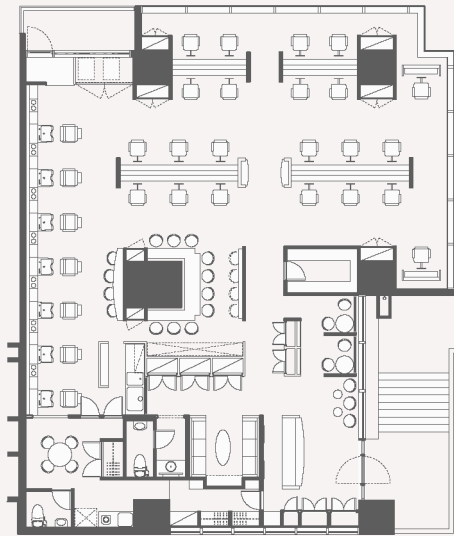

藤沢駅近郊にある クラシックモダンデザインのヘアーサロン

[le jardin] fujisawa shop
be completed / 2005 . 04 .

P03-1
09

studio
-ize-
co.,ltd.

エントランスアプローチ見上げ

[le jardin] fujisawa shop | P03-2
be completed / 2005 . 04 . | 10

エントランスポーチ

エントランスホール～受付カウンター

[le jardin] fujisawa shop | P03-3
be completed / 2005 . 04 . | 11

待合スペース～パウダールーム

平面図

店内中央通路

[le jardin] fujisawa shop | P03-4
 be completed / 2005 . 04 . | 12

スタイリングスペースとフリースペース・奥シャンブースペース

シャンプースペース

[le jardin] fujisawa shop | P03-5
 be completed / 2005 . 04 . | 13

スタイリングスペース

～ design concept ～
 クラシックモダンのニューコンセプト美容院

DATA

owner	SIC co.,ltd.
design	studio -ize-
construction	ING KOU MUTEN
creative floor	Shou nan floor .co.ltd
rice paper	O : g
furniture	BELL FURNITURE
salon equipment	OOHIRO
electric	DENDO electric store
lighting	maxray
sign	WISE PLANNING
photo	Makoto Matsuoka